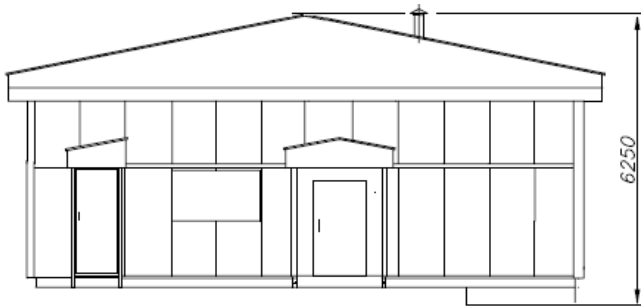

сайт: [www.bku.nt-rt.ru](http://www.bku.nt-rt.ru) || эл. почта: [buk@nt-rt.ru](mailto:buk@nt-rt.ru)

Наименование параметра	Значение параметра для:		
	Б116	Б166М	Б166П
Вид отопления	Электрическое или водяное		
Габаритные размеры операторной, мм, не более, длина x ширина x высота	6200x8400x3800	21360x12200x6250	15200x12200x6500
Масса операторной, кг, не более:	8500	83500	83300