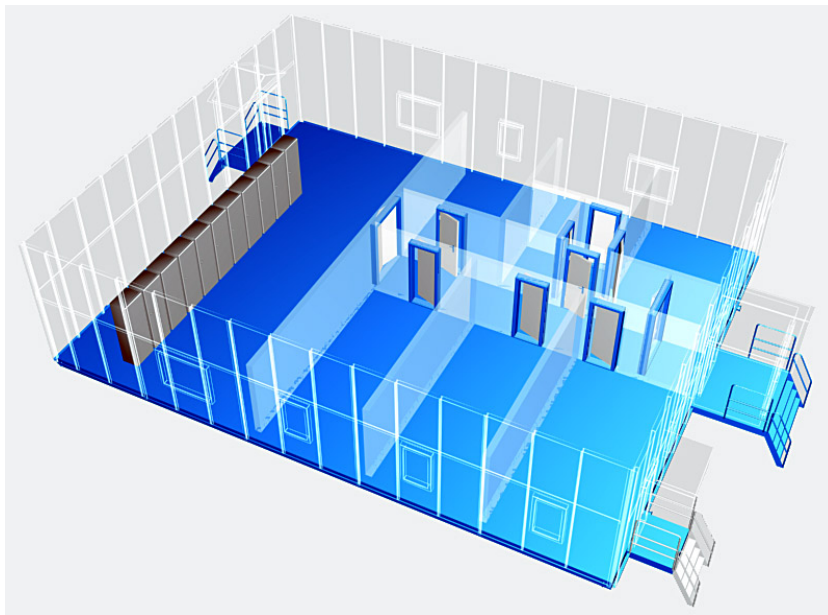

Наименование параметра	Значение параметра для:		
	Б116	Б166М	Б166П
Вид отопления	Электрическое или водяное		
Габаритные размеры операторной, мм, не более, длина x ширина x высота	6200x8400x3800	21360x12200x6250	15200x12200x6500
Масса операторной, кг, не более:	8500	83500	83300