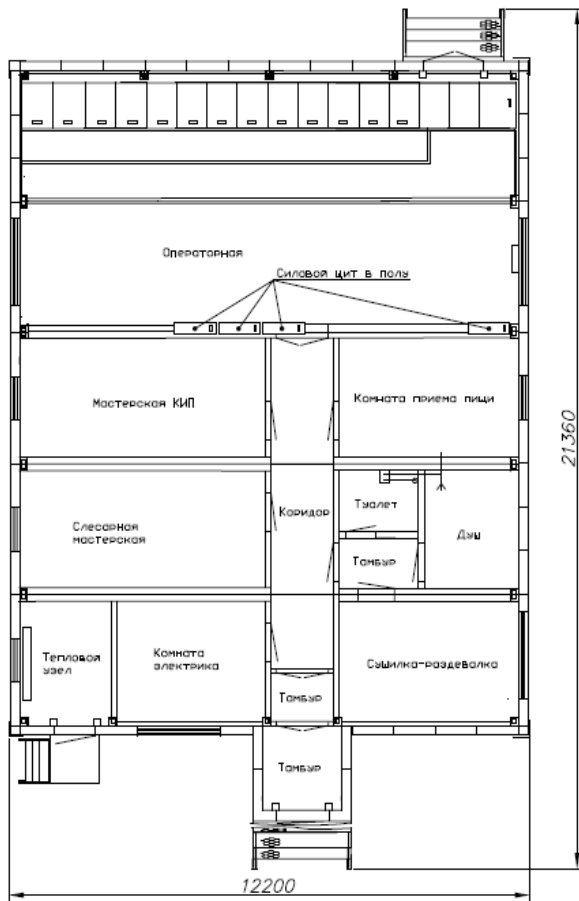

Наименование параметра	Значение параметра для:		
	Б116	Б166М	Б166П
Вид отопления	Электрическое или водяное		
Габаритные размеры операторной, мм, не более, длина x ширина x высота	6200x8400x3800	21360x12200x6250	15200x12200x6500
Масса операторной, кг, не более:			

Описание

Операторная – изделие максимальной заводской готовности, выполненное с соблюдением габарита погрузки.

Помещения операторной:

- зал операторный;
- комната приема пищи;
- тамбур;
- мастерская КИП;
- слесарная мастерская;