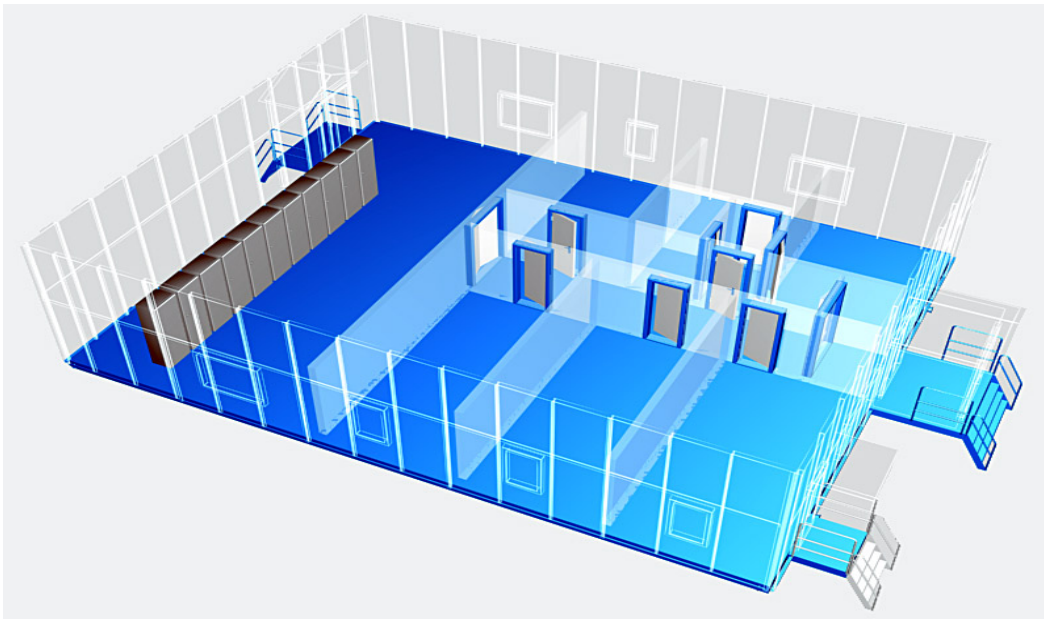

Наименование параметра	Значение параметра для:		
	Б116	Б166М	Б166П
Вид отопления	Электрическое или водяное		
Габаритные размеры операторной, мм, не более, длина x ширина x высота	6200x8400x3800	21360x12200x6250	15200x12200x6500
Масса операторной, кг, не более:			

Описание

Операторная – изделие максимальной заводской готовности, выполненное с соблюдением габарита погрузки.

Помещения операторной:

- зал операторный;
- комната приема пищи;
- тамбур;
- мастерская КИП;
- слесарная мастерская;

Технические характеристики

Наименование параметра	Значение параметра для:		
	Б116		
Вид отопления			
Габаритные размеры операторной, мм, не более, длина x ширина x высота	6200x8400x3800	21360x12200x6250	15200x12200x6500
Масса операторной, кг, не более:	8500		

Строительные конструкции и изделия

Ограждающие конструкции - трехслойные стальные панели с утеплителем из минераловатных плит.

Отопление - водяное или электрическое.

Вентиляция- естественная.

Освещение - светильниками с люминесцентными лампами и лампами накаливания.